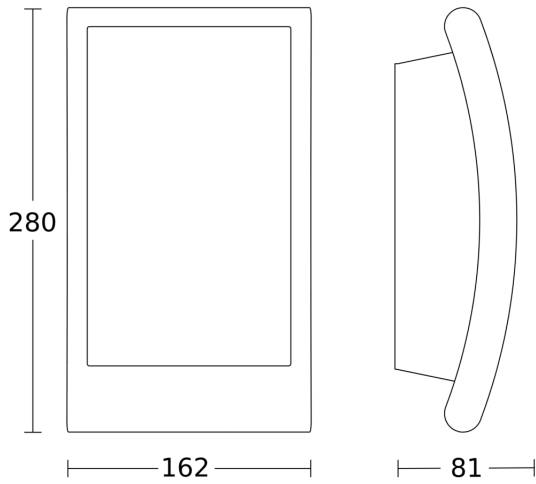

## Technische Daten

Abmessungen (L x B x H)	81 x 162 x 280 mm	Umgebungstemperatur	von -20 bis 40 °C
Mit Leuchtmittel	Nein	Werkstoff des Gehäuses	Edelstahl
Herstellergarantie	3 Jahre	Werkstoff der Abdeckung	Kunststoff opal
Mit Fernbedienung	Nein	Netzanschluss	220 – 240 V / 50 – 60 Hz
Variante	anthrazit	Leistung	60 W
VPE1, EAN	4007841069254	Montagehöhe max	3,00 m
Anwendung, Ort	Außenbereich	Dämmerungsschalter	Nein
Anwendung, Raum	Außenbereich, Hauseingang, Rund ums Haus, Terrasse / Balkon, Hof & Einfahrt	Leuchtmittel	Allgebrauchslampe
Farbe	Anthrazit	Socket	E27
Inkl. Hausnummernbogen	Nein	Softlichtstart	Nein
Verpackungsinhalt	1	Grundlichtfunktion	Nein
Montageort	Wand	Vernetzung	Nein
Schlagfestigkeit	IK07	optimale Montagehöhe	2 m
Schutzart	IP44	Produkt Kategorie	Außenleuchte ohne Sensor
Schutzklasse	II		

## Maßzeichnung